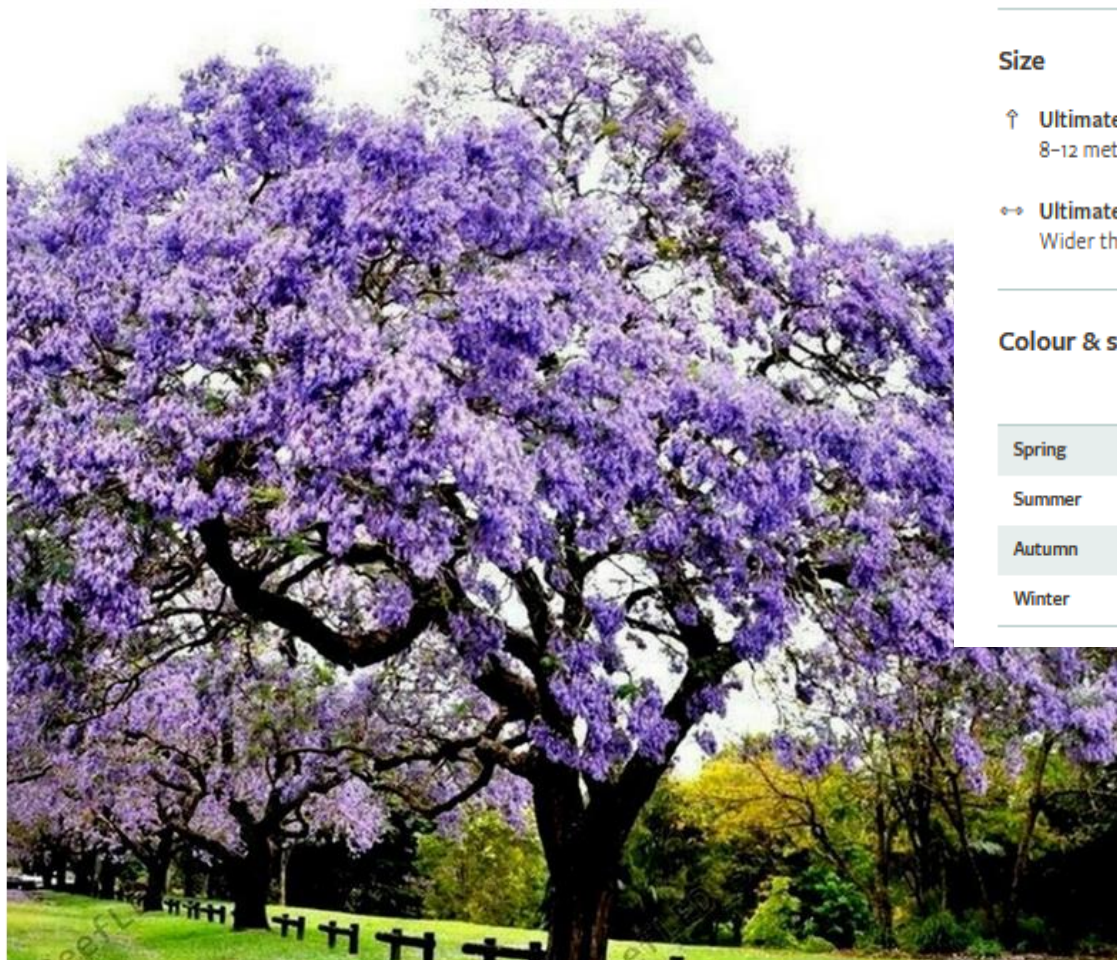

87 Paulownia tomentosa *viltig/wollig* Anna Paulownaboom

Size ↑ Ultimate height 8–12 metres ⌚ Time to ultimate height 20–50 years ↔ Ultimate spread Wider than 8 metres		Growing conditions ☐ Chalk ☐ Clay ☐ Loam ☐ Sand Moisture Well-drained pH Acid, Alkaline, Neutral		
Colour & scent Fragrance: 🌸 Flower		Position ☀️ Full sun Aspect West-facing or East-facing or South-facing Exposure Sheltered Hardiness ⓘ H5		
	Stem	Flower	Foliage	Fruit
Spring		🌸 🌸	🌿	
Summer			🌿	
Autumn			🌿	
Winter				🍂